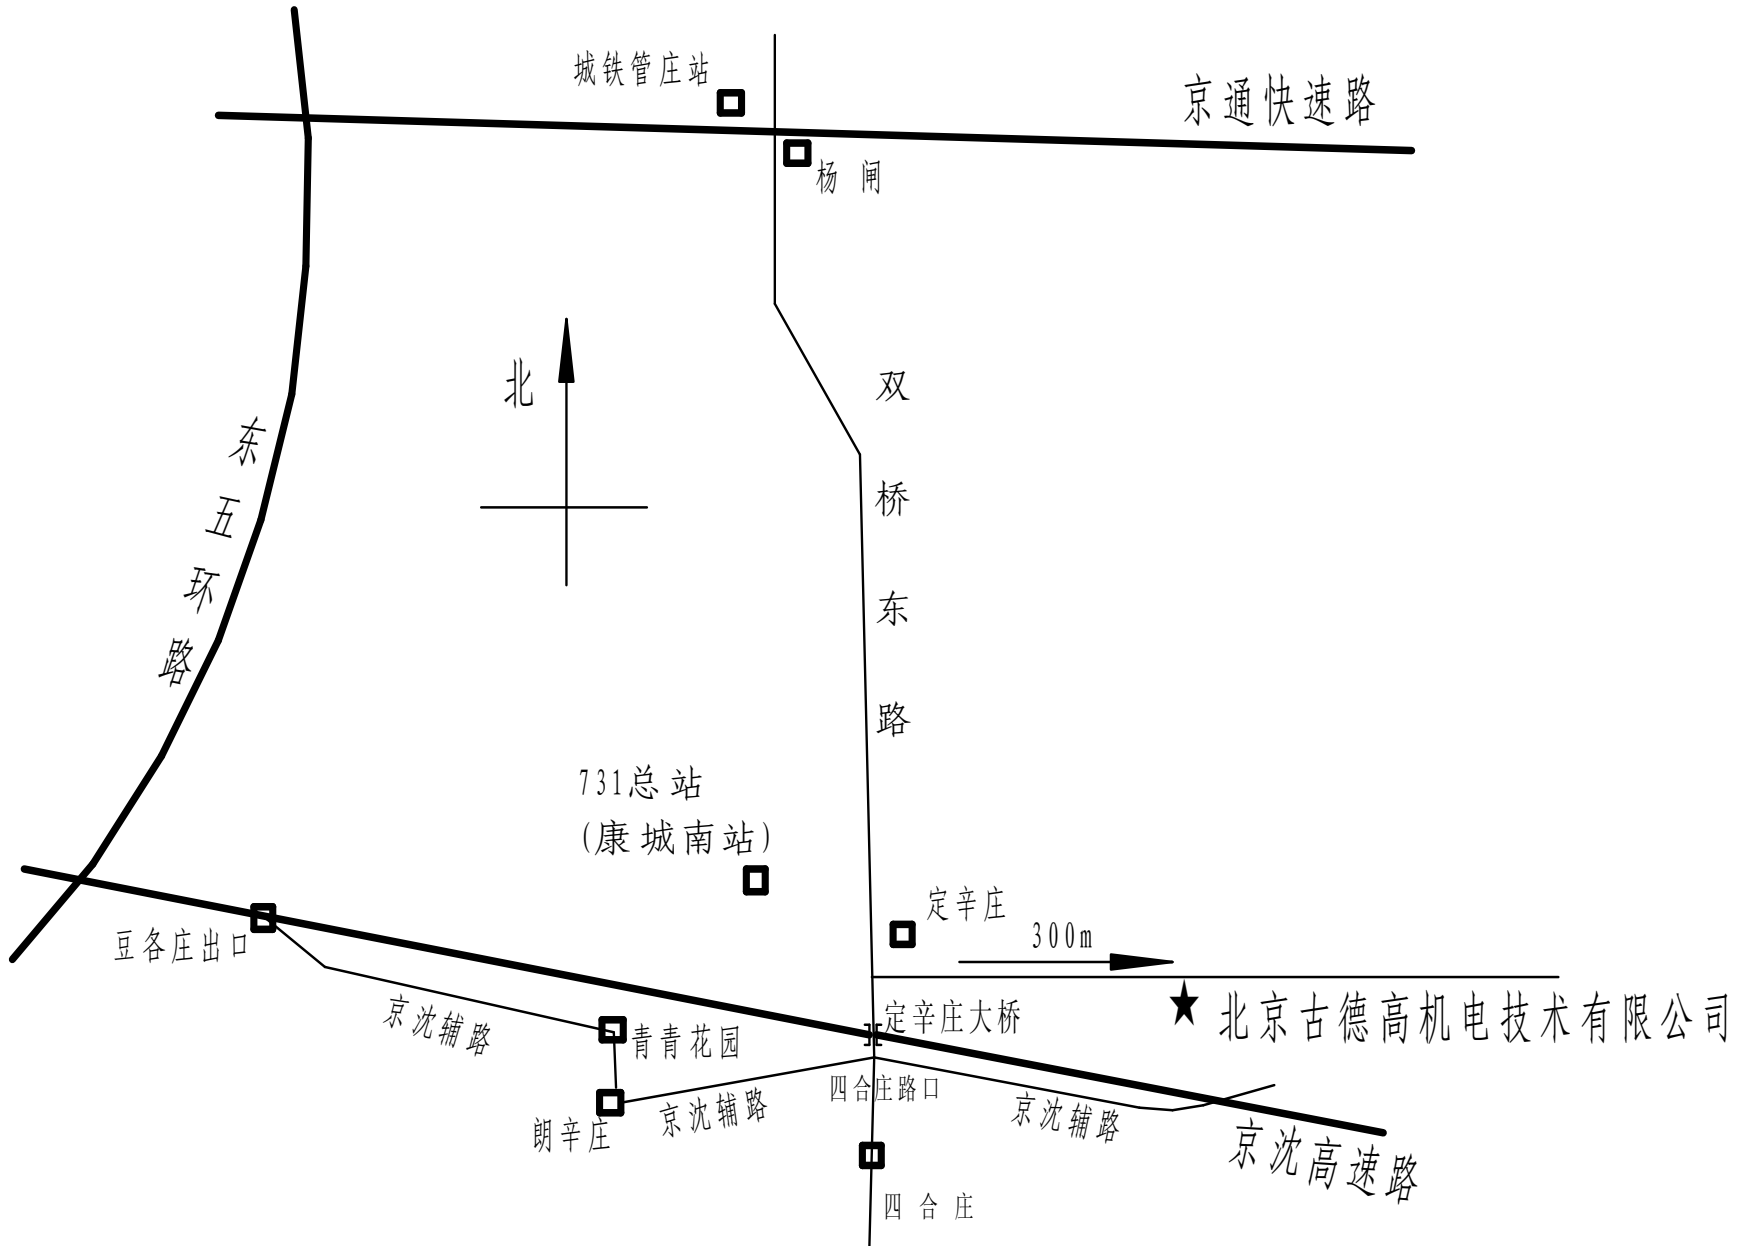

公司方位简图

公司方位详图

地 址:北京市朝阳区双桥东路定辛庄南

电 话: 010-85372140/50

传 真: 010-85372181

手 机: 13901053185

网 址: [www. goodhigh. net](http://www.goodhigh.net)

行 车 路 线:

1.公交车线路:(一)乘731路车到康城南站,按地图示意即可到本公司;

(二)乘八通线城铁到管庄站下车,东南口出站往东走,到红绿灯往南拐到731“杨闸路口南站”,乘731路车到康城南站,按地图示意即可到本司;

2.自驾车线路:上五环沿京沈高速到豆各庄出口下高速,再沿京沈辅路,按地图示意即可到本公司.