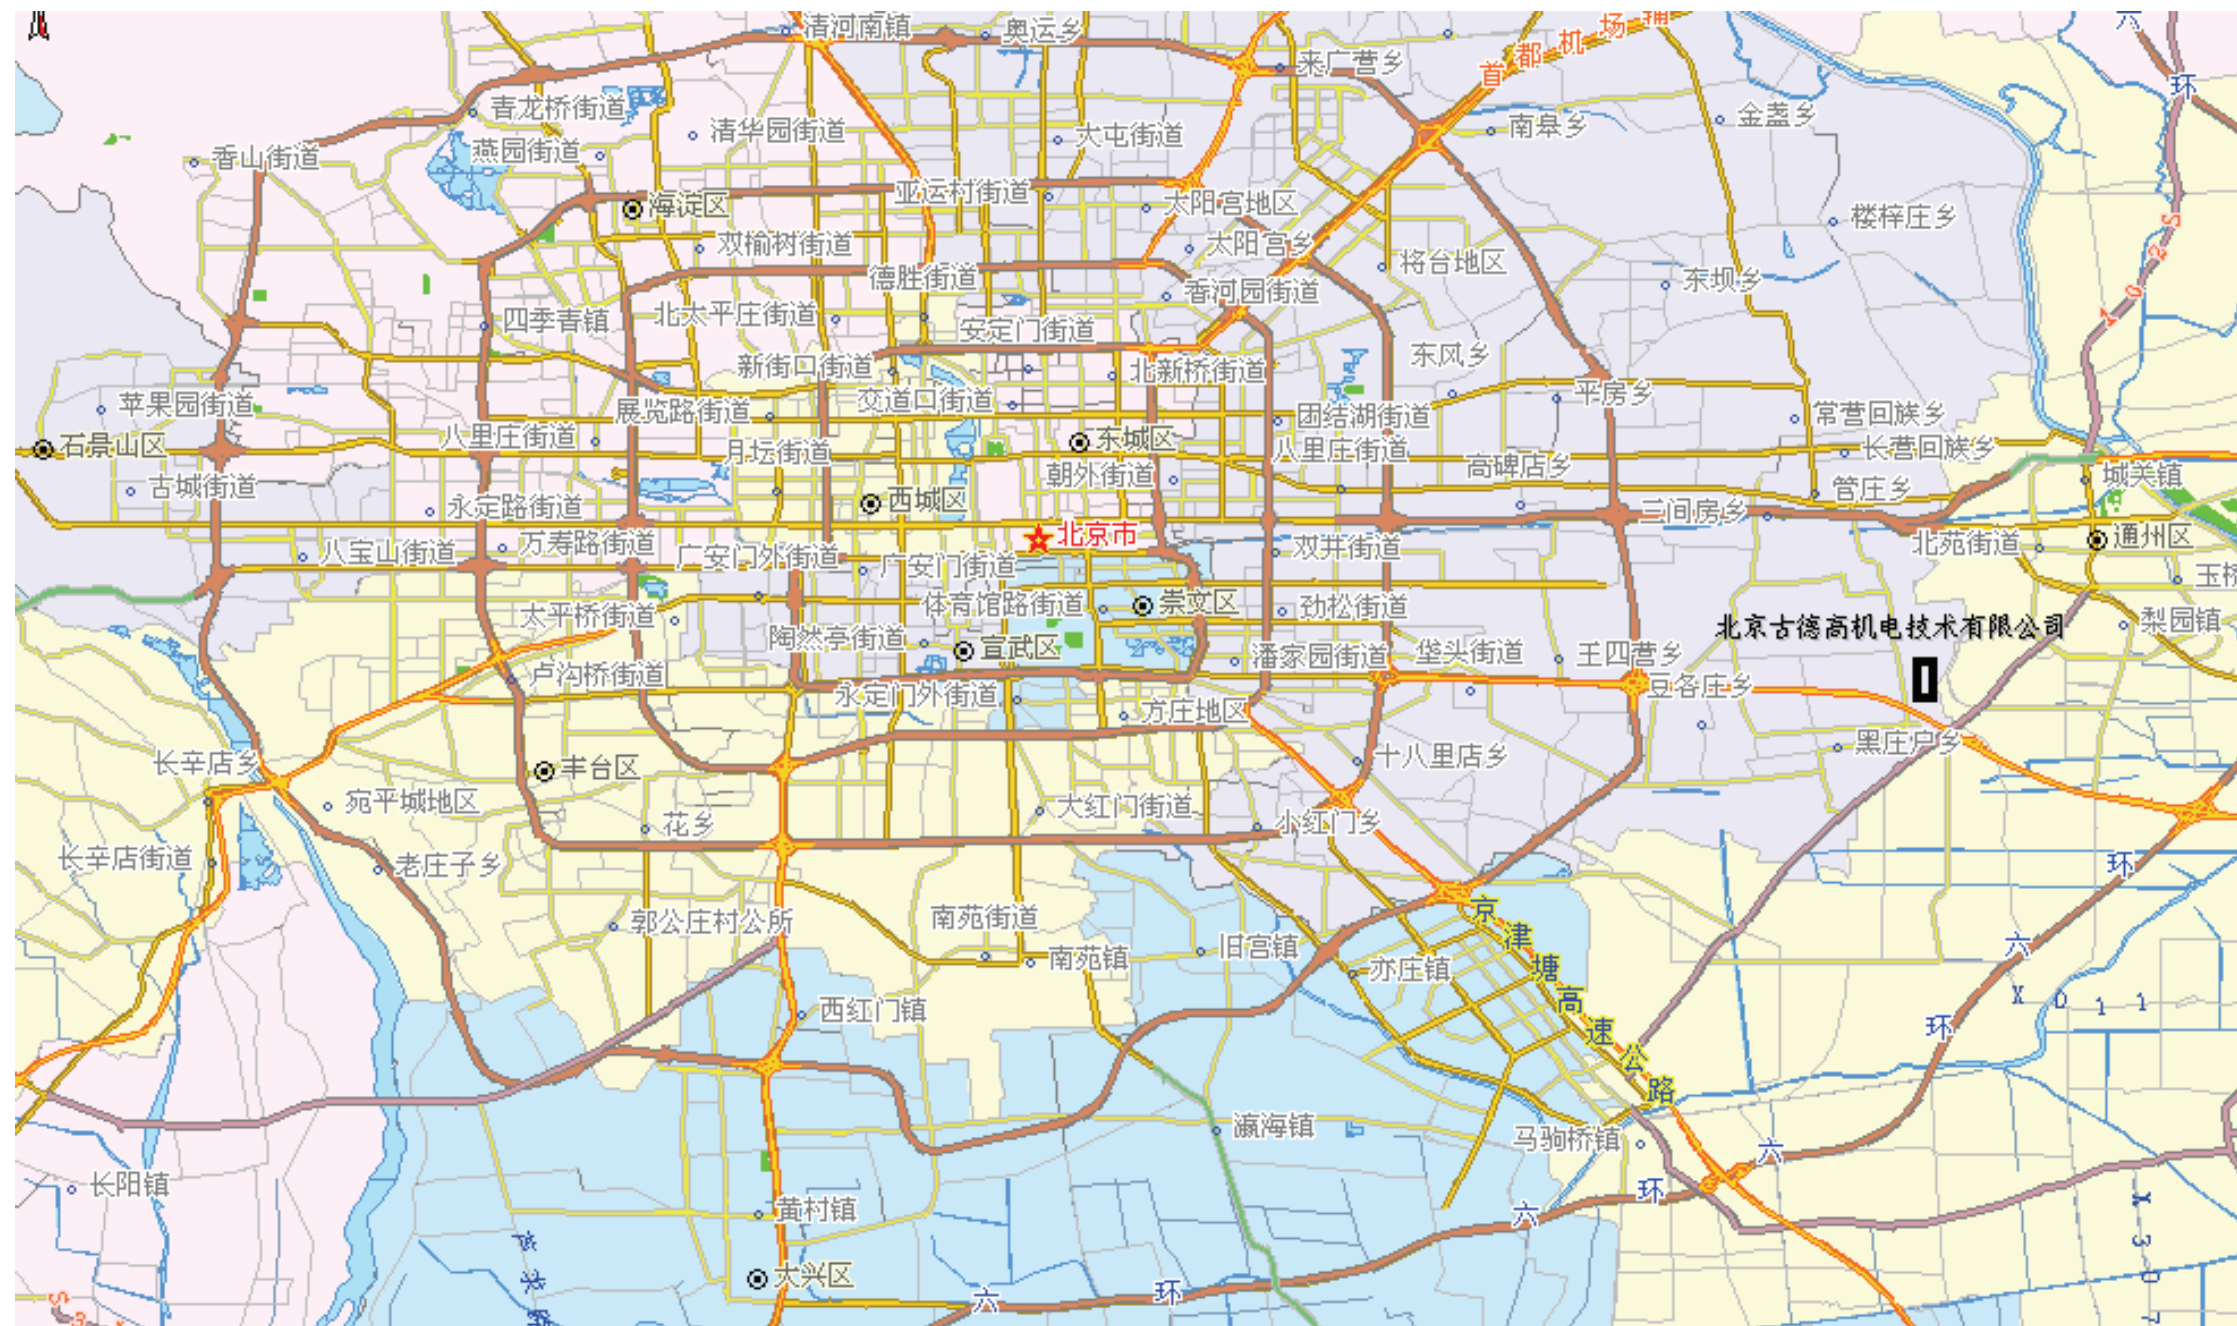

公司方位简图

公司方位详图

地 址:北京市朝阳区双桥东路定辛庄南

电 话: 010-85372140/50

传 真: 010-85372181

手 机: 13901053185

网 址: [www. goodhigh. net](http://www.goodhigh.net)

行 车 路 线:

1.公交车线路:(一)乘731路车到康城南站,按地图示意即可到本公司;

(二)乘八通线城铁到管庄站下车,东南口出站往东走,到红绿灯往南拐到731“杨闸路口南站”,乘731路车到康城南站,按地图示意即可到本司;

2.自驾车线路:上五环沿京沈高速到豆各庄出口下高速,再沿京沈辅路,按地图示意即可到本公司.